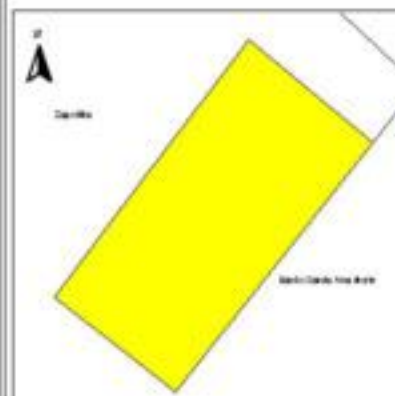

EVALUA DF
Consejo de Evaluación del
Desarrollo Social del
Distrito Federal

ÍNDICE DE DESARROLLO SOCIAL

Delegación: Tiáhuac
Colonia: Ampliación Zapotitla
Grado de desarrollo: Muy Bajo

Grado de Desarrollo Social

-  Muy bajo
-  Bajo
-  Medio
-  Alto
-  Sin dato

0.01 0 0.01 0.02 Kilómetros

Fuente: Elaboración propia con datos de Seduvi e INEGI